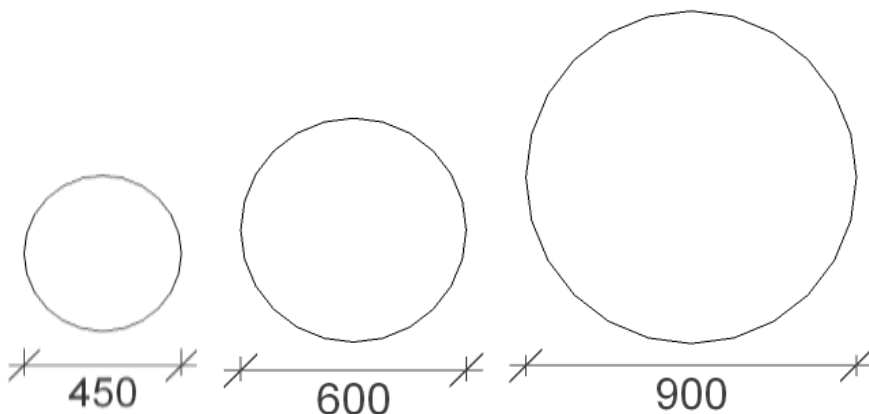

## SQUARE MIRRORS

HEIGHTS 600 / 700

WIDTHS: 400 / 450 / 500 / 600 / 750 / 900 / 1000 / 1200 / 1500 / 1800

## BEVELLED EDGE MIRRORS

HEIGHTS 600 / 700

WIDTHS: 400 / 450 / 500 / 600 / 750 / 900 / 1000 / 1200 / 1500 / 1800

## ROUND MIRRORS

**SIZING:** HEIGHT 600 / 700

WIDTHS: 400 / 450 / 500 / 600 / 750 / 900 / 1000 / 1200 / 1500 / 1800

ALL SIZES SHOWN ARE NOMINAL & SHOULD BE CHECKED PRIOR TO  
INSTALLATION